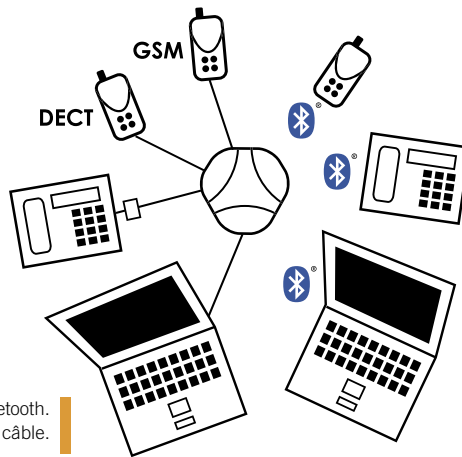

Le Konftel 60W se connecte par câble ou sans fil, via Bluetooth.
Le Konftel 50 se connecte par câble.

Choisissez le modèle qui répond à vos besoins.

Konftel 50

- Dans les petites salles de réunion
- Réunions de groupe par ordinateur
- Dans un bureau sans fil
- Dans votre bureau

Konftel 60W

- Dans les grandes salles de réunion
- Réunions de groupe par ordinateur
- Dans un bureau sans fil
- Dans votre bureau

Konftel 100

- Dans les petites salles de réunion
- Dans votre bureau

Konftel 200

- Dans les grandes salles de réunion
- Dans votre bureau

Konftel 200NI

- Dans les grandes salles de conférence équipées de connexions RNIS/So numériques
- Dans votre bureau